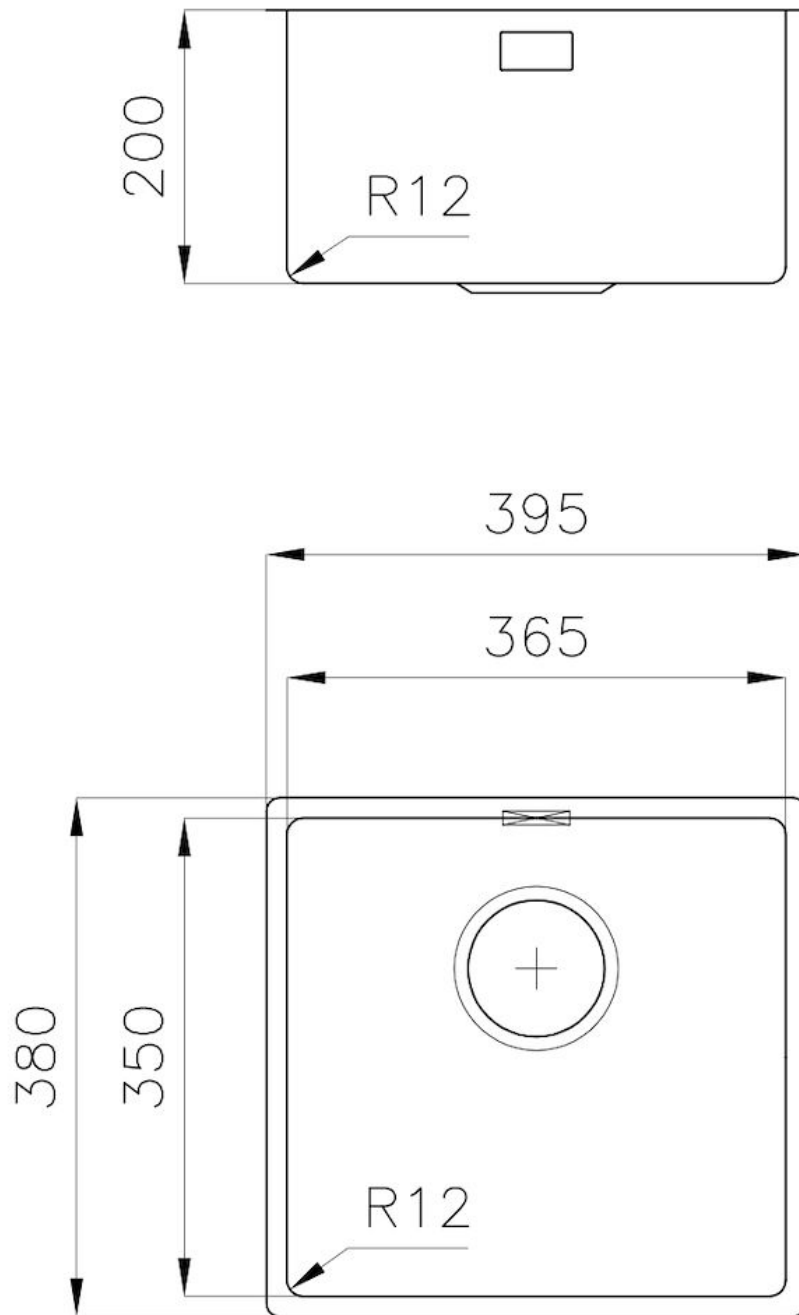

### DÉTAILS

Bord d'installation

Sous-plan

Matériau

Acier inoxydable AISI 304

Textures	Brossée Foster
Base	45 cm
Dimensions	395x380 mm
Équipement standard	Crochets de fixation, joint, vidange, trop-plein et siphon, Emballage en boîte
Trous mitigeur	Pas de trous en standard
Trou d'encastrement	Voir fiche technique
Égouttoir	Non
Largeur	39.5 cm
Mesure cuve	365x350mm
Numéro cuves	1 cuve
Vidange	Vidange de 3,5

## DESSINS TECHNIQUES

Cut out size – Dimensioni per foratura top