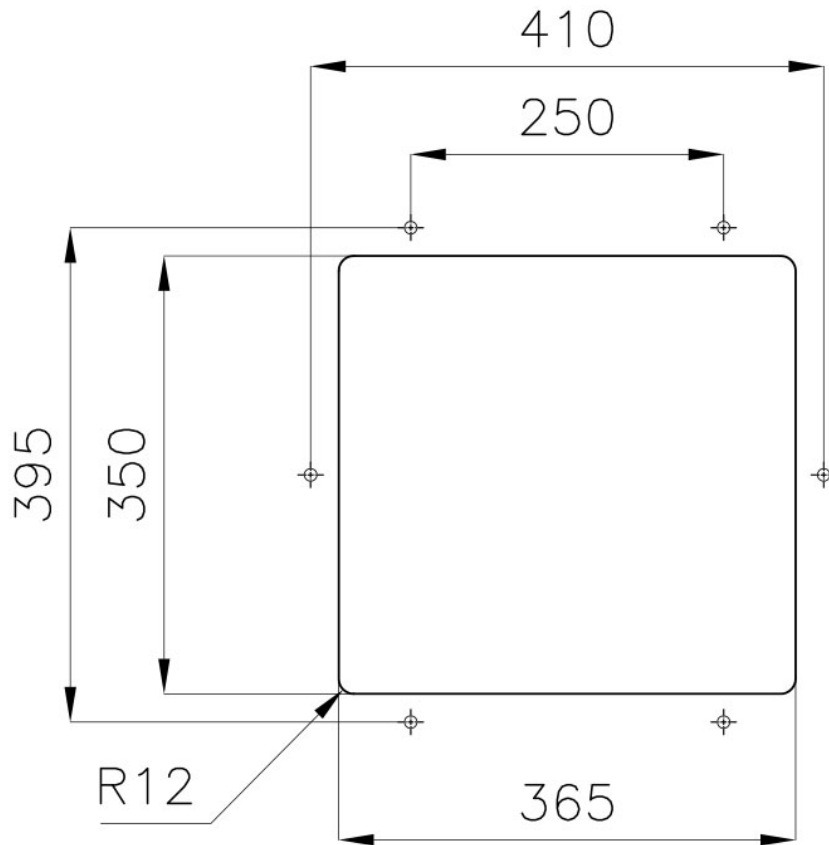

### DÉTAILS

Bord d'installation

Sous-plan

Matériau

Acier inoxydable AISI 304

Textures	Brossée Foster
Base	45 cm
Dimensions	395x380 mm
Équipement standard	Crochets de fixation, joint, vidange, trop-plein et siphon, Emballage en boîte
Trous mitigeur	Pas de trous en standard
Trou d'encastrement	Voir fiche technique
Égouttoir	Non
Largeur	39.5 cm
Mesure cuve	365x350mm
Numéro cuves	1 cuve
Vidange	Vidange de 3,5

## DESSINS TECHNIQUES

Cut out size – Dimensioni per foratura top